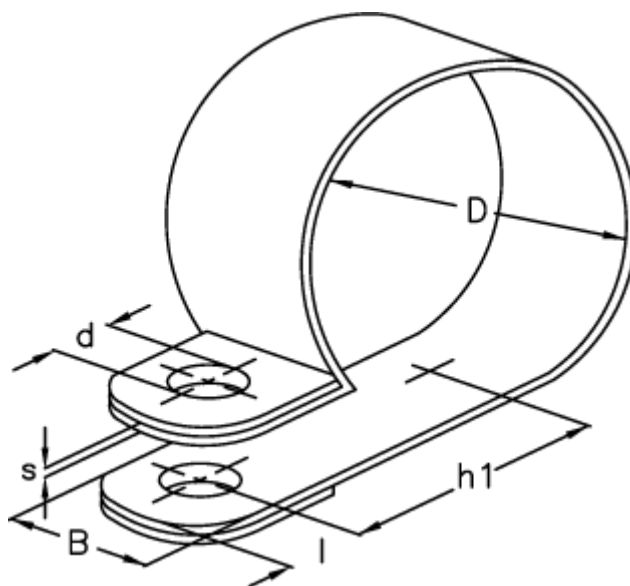

Varenummer: 024118909030
Beskrivelse: Norma rørbøjle RS 1. 30/9 W1

Mål

| | |
|------------|--------|
| Bredde B | = 9 |
| d | = 4.3 |
| Diameter D | = 30 |
| h1 | = 19.7 |
| l | = 3.8 |
| s | = 0.4 |